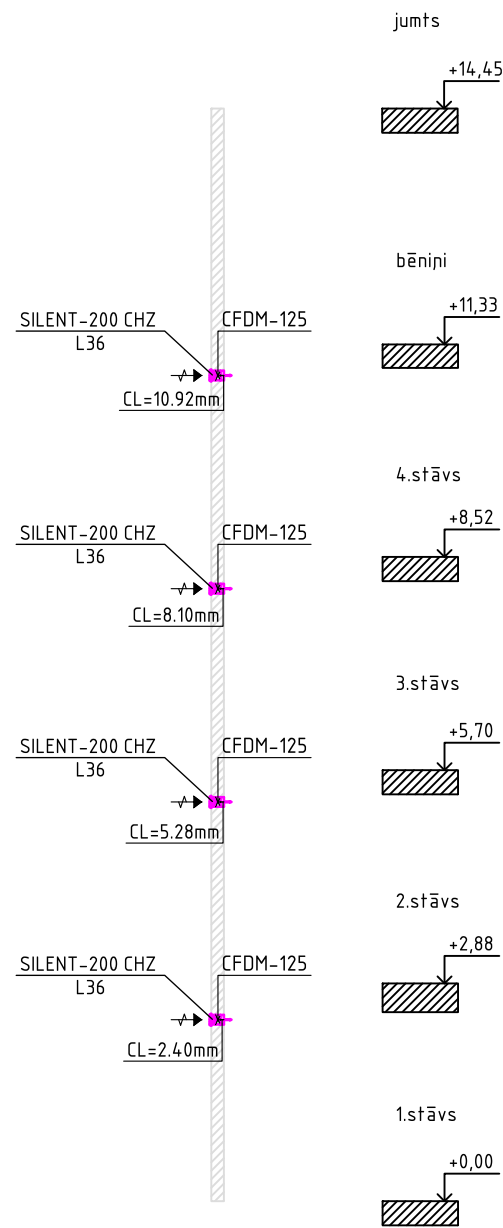

Nosūce WC

Dabīgā nosūce

Virtuves nosūce

Dabīgā pieplūde

	SIA "Ceturtais stils" Saieta laukums 2A, Madona, LV-4801 Reģ. Nr. 55403015621, Būvkr. Nr. 1200-R		Daudzdzīvokļu dzīvojamās mājas energoefektivitātes paaugstināšanas pasākumi, "Šķieneri 10", Šķieneri, Stradu pagasts, Gulbenes novads.		Pasūtījuma Nr. GES/1.32/LĪG/23/29
	Pasūtītājs: SIA „Gulbenes Energo Serviss” Reģ. Nr. 54603000121		Adrese:	"Šķieneri 10", Šķieneri, Stradu pagasts, Gulbenes novads	
Būvproj.d.vad. Andris Lielvalodis	23.05.2024.	Rasējums:	Stādija: BP		
Izstrādāja Andris Lielvalodis	23.05.2024.	Ventilācija. Dabīgās pieplūdes un nosūces sistēmu principiālās shēmas.			
		Mērogs:	B/M	Dat: 05.2024.	Lapa: AVK-V-20