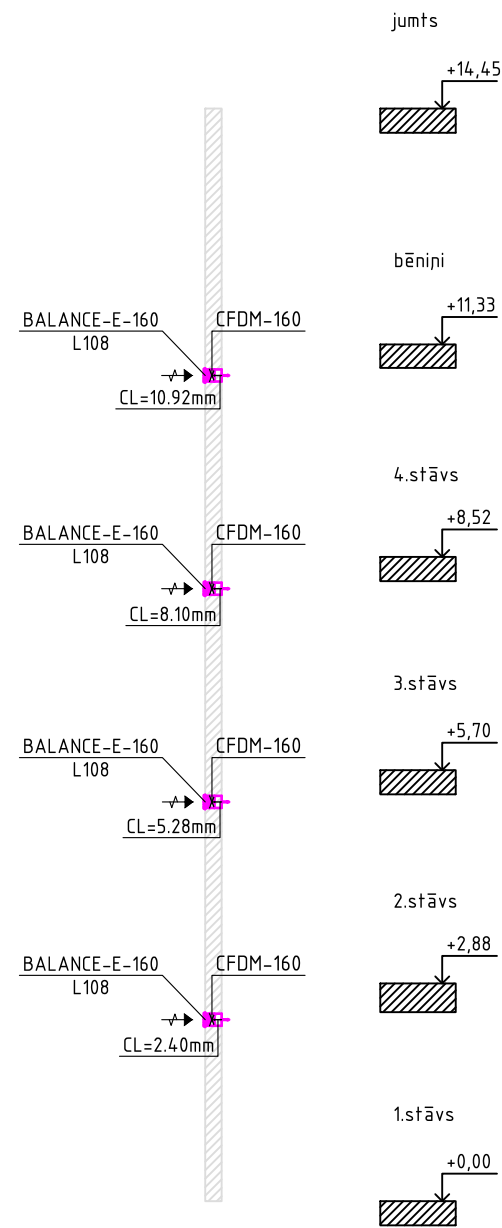

Nosūce WC

Dabīgā nosūce

Virtuves nosūce

Dabīgā pieplūde

	SIA "Ceturtais stils" Saieta laukums 2A, Madona, LV-4801 Reģ. Nr. 55403015621, Būvkr. Nr. 1200-R		Daudzdzīvokļu dzīvojamās mājas energoefektivitātes paaugstināšanas pasākumi, "Šķieneri 10", Šķieneri, Stradu pagasts, Gulbenes novads.		Pasūtījuma Nr. GES/1.32/LĪG/23/29
	Pasūtītājs: SIA „Gulbenes Energo Serviss” Reģ. Nr. 54603000121		Adrese:	"Šķieneri 10", Šķieneri, Stradu pagasts, Gulbenes novads	
Būvproj.d.vad. Andris Lielvalodis	23.05.2024.	Rasējums:	Stādija: BP		
Izstrādāja Andris Lielvalodis	23.05.2024.	Ventilācija. Dabīgās pieplūdes un nosūces sistēmu principiālās shēmas.			
		Mērogs:	B/M	Dat: 05.2024.	Lapa: AVK-V-20