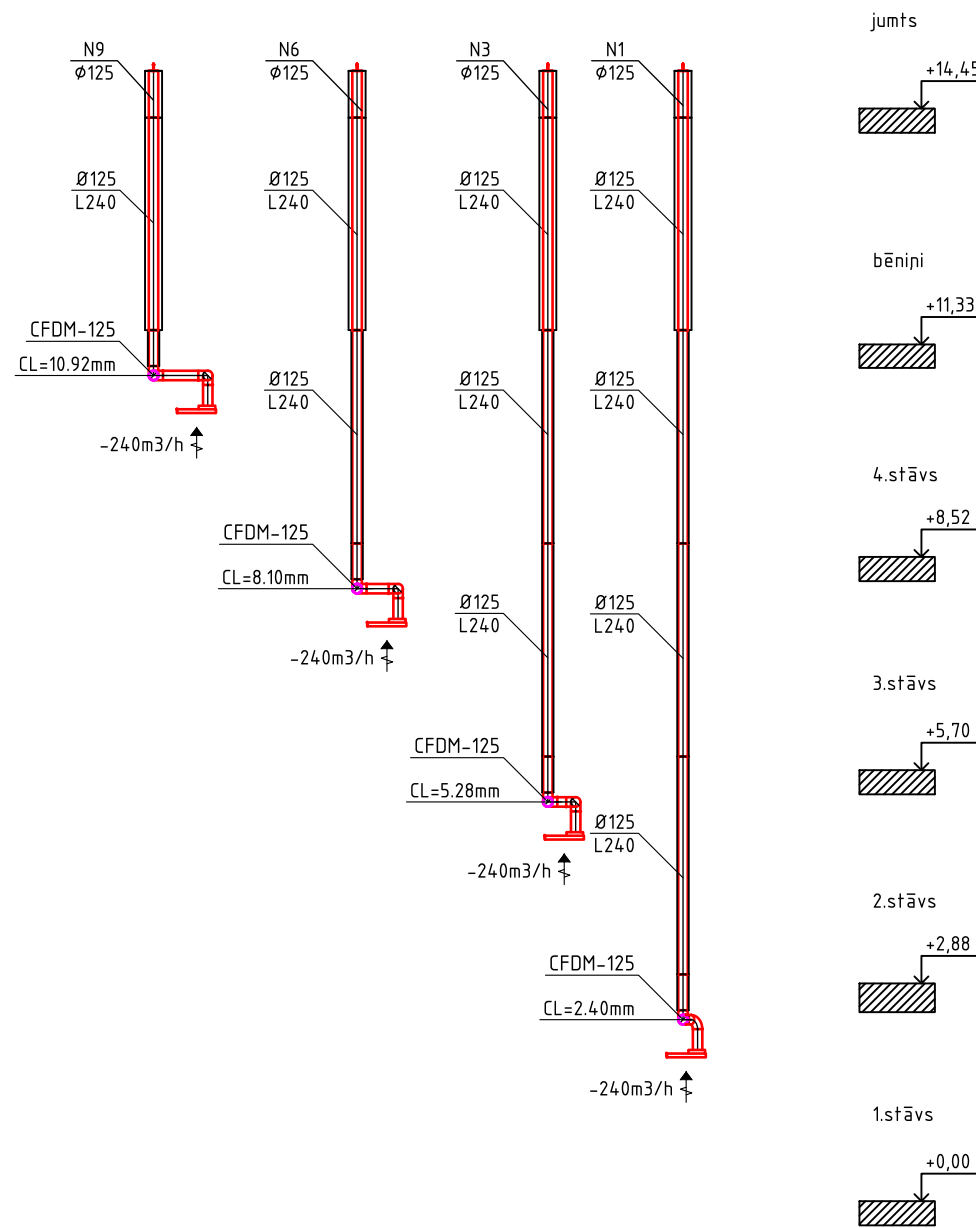

Nosūce WC

Dabīgā nosūce

Virtuves nosūce

Dabīgā pieplūde

	SIA "Ceturtais stils" Saieta laukums 2A, Madona, LV-4801 Reģ. Nr. 55403015621, Būvkr. Nr. 1200-R		Daudzdzīvokļu dzīvojamās mājas energoefektivitātes paaugstināšanas pasākumi, "Šķieneri 10", Šķieneri, Stradu pagasts, Gulbenes novads.		Pasūtījuma Nr. GES/1.32/LĪG/23/29
	Pasūtītājs: SIA „Gulbenes Energo Serviss” Reģ. Nr. 54603000121		Adrese:	"Šķieneri 10", Šķieneri, Stradu pagasts, Gulbenes novads	
Būvproj.d.vad. Andris Lielvalodis	23.05.2024.	Rasējums:	Stādija: BP		
Izstrādāja Andris Lielvalodis	23.05.2024.	Ventilācija. Dabīgās pieplūdes un nosūces sistēmu principiālās shēmas.			
		Mērogs:	B/M	Dat: 05.2024.	Lapa: AVK-V-20