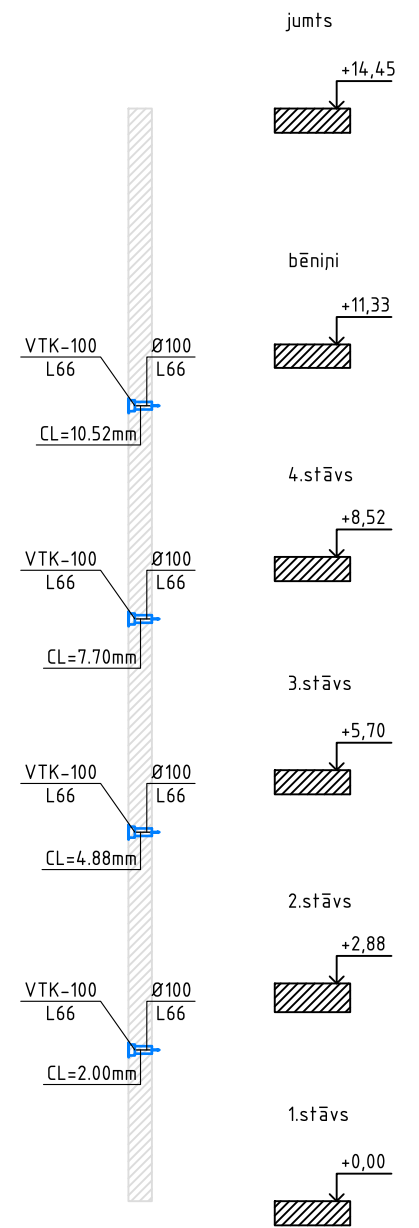

Nosūce WC

Dabīgā nosūce

Virtuves nosūce

Dabīgā pieplūde

	SIA "Ceturtais stils" Saieta laukums 2A, Madona, LV-4801 Reģ. Nr. 55403015621, Būvkr. Nr. 1200-R		Daudzdzīvokļu dzīvojamās mājas energoefektivitātes paaugstināšanas pasākumi, "Šķieneri 10", Šķieneri, Stradu pagasts, Gulbenes novads.		Pasūtījuma Nr. GES/1.32/LĪG/23/29
	Pasūtītājs: SIA „Gulbenes Energo Serviss” Reģ. Nr. 54603000121		Adrese:	"Šķieneri 10", Šķieneri, Stradu pagasts, Gulbenes novads	
Būvproj.d.vad. Andris Lielvalodis	23.05.2024.	Rasējums:	Stādija: BP		
Izstrādāja Andris Lielvalodis	23.05.2024.	Ventilācija. Dabīgās pieplūdes un nosūces sistēmu principiālās shēmas.			
		Mērogs:	B/M	Dat: 05.2024.	Lapa: AVK-V-20